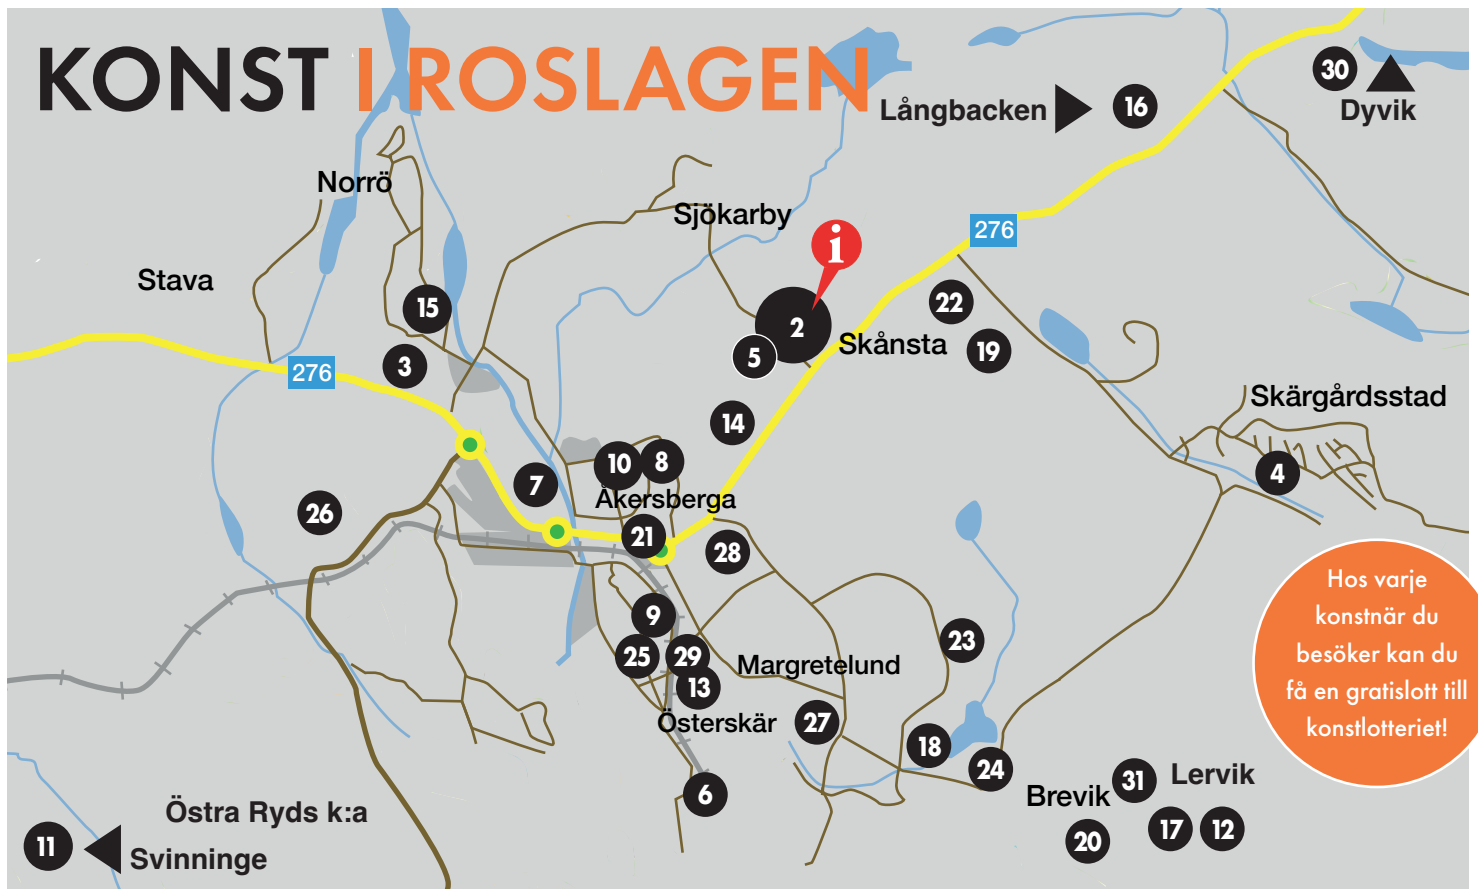

## ÖSTERÅKER

Österåkers konsthall Länsmanngården (markerat som **i** på kartan). Under Konst i Roslagen den 28-29 september kan du besöka deltagarnas samlingsutställning på Länsmanngården/Österåkers konsthall, Kantarellvägen 12, Åkersberga. Öppet kl 10-17.