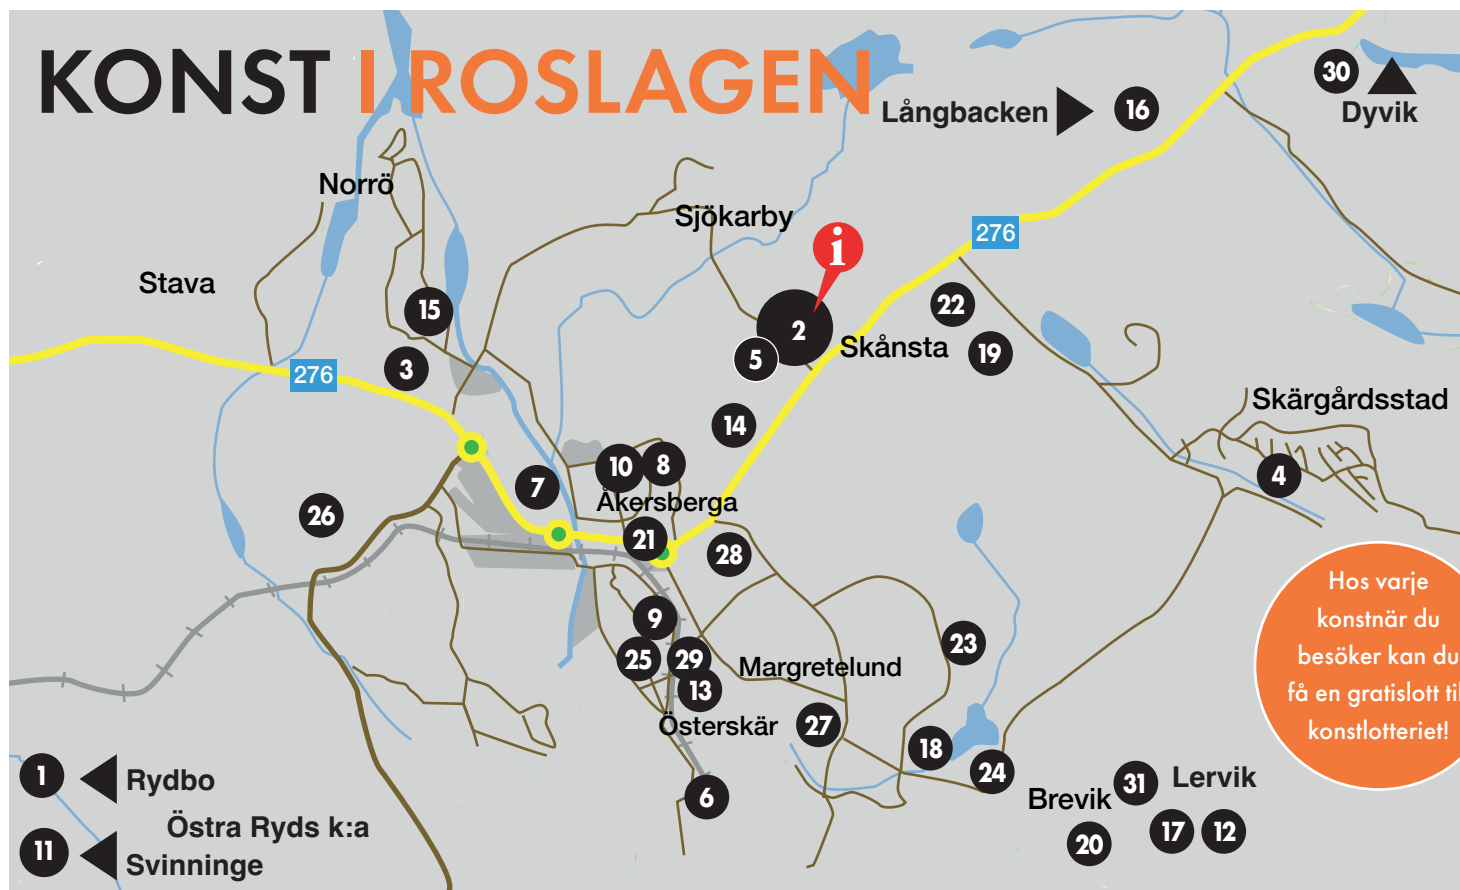

## ÖSTERÅKER

Österåkers konsthall Länsmansgården (markerat som **i** på kartan).  
Under Konst i Roslagen den 28-29 september kan du besöka deltagarnas  
samlingsutställning på Länsmansgården/ Österåkers konsthall,  
Kantarellvägen 12, Åkersberga. Öppet kl 10-17.