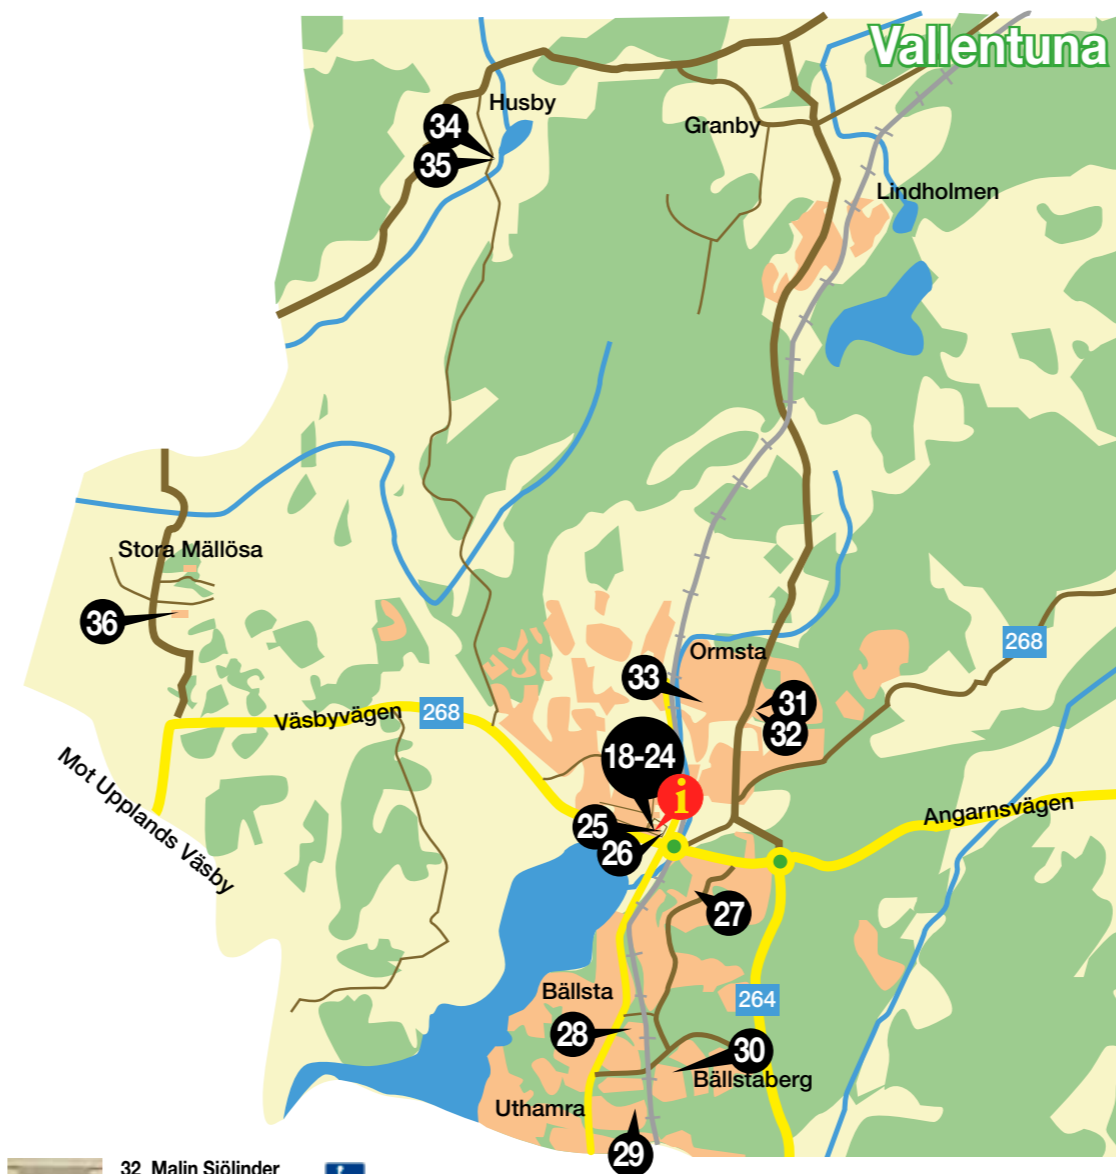

32 Malin Sjölander
Textil
Lingonvägen 2, Ormsta
070 - 790 64 39
textilgaraget@gmail.com
http://blogg.textilgaraget.se

33 Sigrid Ingela Blom
Metall. Musik. Måleri
Enbacksvägen 10
070 - 458 44 44
sigridingelabloom@yahoo.com
www.blomjewellery.com

Husby
34 Elenor Haking
Akwarell, olja & foto
Sjöstugan, Husby
073 - 909 06 03

35 Gustaf Helin
Teckning (kol, krita, blyerts) och Olja
Sjöstugan, Husby
079 - 347 05 74
gustafhelin@hotmail.com
www.gustafhelin.com

Mellösa

36 Lena Westin
Bruksföremål i stengods,
raku & svartbränd skulptur
St Mellösa 8
Tel 070 - 212 49 87
lena@lenaskeramik.se, www.lenaskeramik.se

Österåker

Länsmansgården

37 Gunilla Nilan Holmgren
Vävda bilder och målningar,
Länsmansgården min ateljé 1 tr
070 - 583 01 66
nilan@nilan.se
www.nilan.se

38 Matilda Lehvonen
Måleri i akryl och Olja
Länsmansgården, överväningen
076 - 166 79 66
matilda@levhonen.se
www.lehvonen.se

39 Inger M Larsson
Måleri olja, akryl collage
Länsmansgården, gamla
huset överväningen
076 - 872 50 44
ingermlarsson45@gmail.com
www.aktuellkonst.se

40 Josefina Drakare
Grafik och keramik
Björkhagsvägen 3
073 - 241 26 09
olofsson.sa@gmail.com
Instagram: asaanakarini
www.drakare.com

EÖ = Extra öppet gå in på
www.konstiroslagen.se på
konstnärens sida.

Åkersberga

41 Peter Franson
Foto
Murkelvägen 114 på
baksidan
070 - 422 58 53
petfra@petersbilder.se
http://combfoto.se

42 Margareta Holmstrand
Akwarell, olja, akryl
Bromsvägen 10
070 - 422 58 53
margareta.holmstrand@gmail.com

43 Åsa Olofsson
Keramik
Björkhagsvägen 3
073 - 241 26 09
olofsson.sa@gmail.com
Instagram: asaanakarini

EÖ = Extra öppet gå in på
www.konstiroslagen.se på
konstnärens sida.