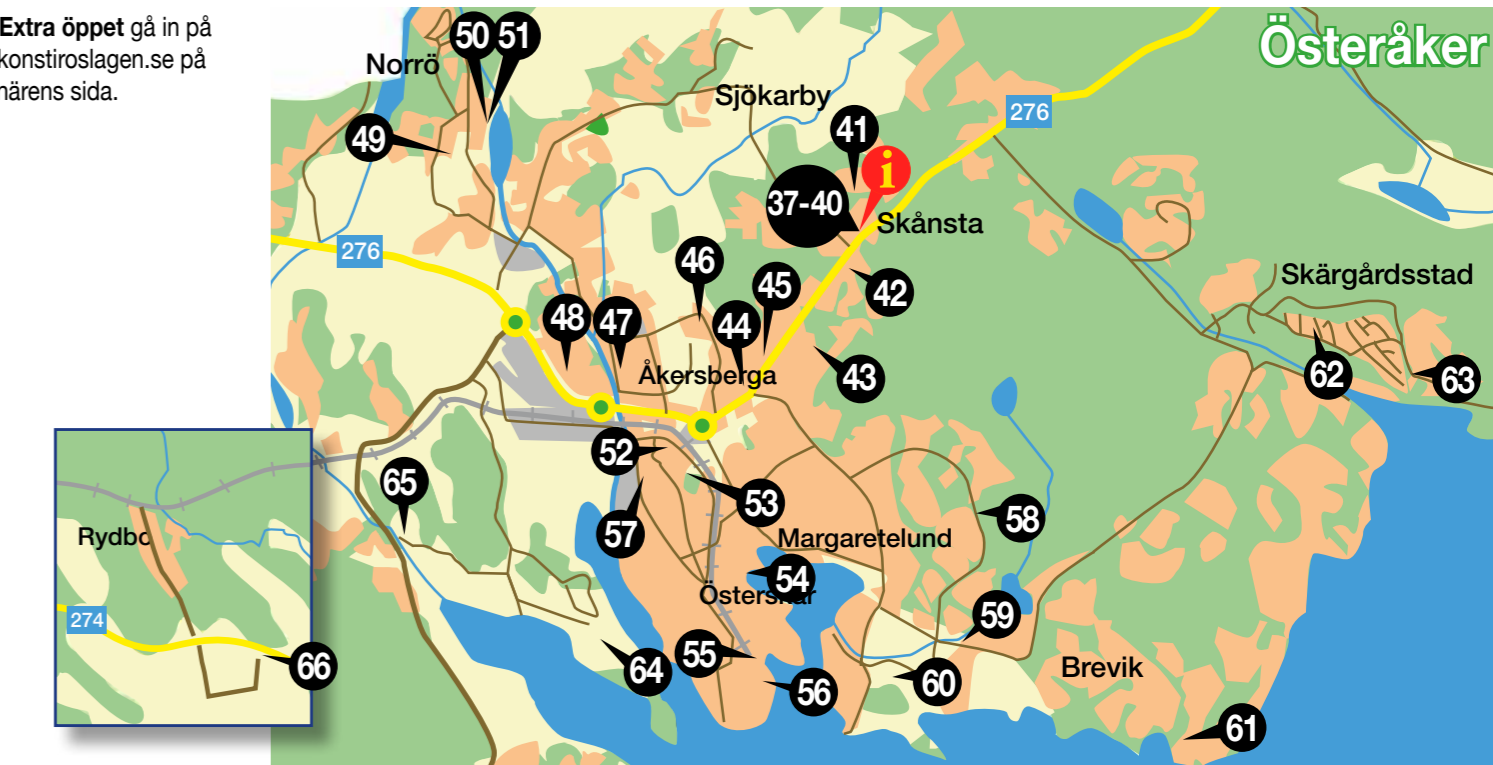

44 Anette Berglund
Keramik, måleri, grafik
Sörgårdsvägen 147
073 - 046 77 22
anette@anetteberglund.com
www.anetteberglund.com

45 Mona Harrysdotter Olander
Bildväv
Guckuskovägen 9
540 230 65
www.harrysdotter.se
mona.harrysdotter.olander@swipnet.se

46 Carin Nordling
Keramik
Malvavägen 43
070 - 441 89 45
nordling.carin@hotmail.com

47 Tomas Lacke
Bildkonst, skulptur
Galleri Lacke
Centralvägen 15
070 - 207 37 49
info@inhead.se
www.inhead.se

48 Safinaz Farhat
Akryl, olja, akwarell
Runebacken, Gulfincken
framför 62
070 - 951 29 18
safinaz_farhat@yahoo.com
www.safinazfarhat.se

Norrö

49 Birgitta Alström
Olja, akwarell
Norrvägen 28
070 - 813 15 99
birgitta.alstrom@telia.com

50 Jussi Taipaleenmäki
Grafik, skulptur, måleri
Garnsviksvägen 48
073 - 683 02 99
jussit@hotmail.com
www.jussitaiपालeenmäki.se

51 Aino Myllykangas
Grafik, skulptur
Garnsviksvägen 48
070 - 267 39 46
myllykangas.aino@gmail.com
www.ainomyllykangas.se

Österskär

52 Lars Korse
Keramik
Olja, gouache, collage,
assemblage, reproduktion
Åkersbergsvägen 1A
073 - 897 43 86
korse42@gmail.com
www.korse.se

53 Ami Sandström
Akryl, blandteknik, drivveds-
målning, fritt broderi
Neptunivägen 4
070 - 628 73 39
amisandstrom@hotmail.com

54 Ann-Marie Söderberg
Måleri, grafik
Sättravägen 23
070 - 870 44 44
info@ann-marie.se
www.ann-marie.se

Norrö

55 Ann-Charlotte Sjöberg Fahlstedt
Olja, skulptur, poesi
Stationshuset Österskär
070 - 559 57 64
annchas.fahlstedt@mac.com
www.alikan.se

56 Synnöve Lambertz
Pastell, olja, textil, små
skulpturer
Angantyrvägen 13, 070 - 224 33 66,
synnove@lambertz.se, www.lambertz.se

57 Anne-Christine Lindvall Nordberg
Grafik, Textil (gobelängteknik)
Saturnusvägen 46
070 - 713 57 54
ac.lindvall@posthem.se
www.svenskakonstnarer.se/gallery/
AnneChristineLindvallNordberg

Margretelund

58 Lena Fredholm
Keramik, sticket
Skrakvägen 21
073 - 182 83 88
lena@fredholm.nu
www.lenafredholm.se

59 Åsa Broquist Wall
Keramik och måleri
Kvarnstugans lilla ateljé,
Kvarnstugebacken 7
0709-28 41 91
kvarnstuganslillaatelj@mac.com
Instagram: Kvarnstuganslillaateljé

60 Anette Nygårdh
Keramik
Keramikhuset, Trähavsv. 35
070 - 562 57 42
anette@nygardh.nu
www.nygardh.nu

Skärgårdsstad

62 Carola Garpefält
Måleri och keramik
Skjutarvägen 11
(Skärgårdsstad)
070 - 722 54 93
carola@artbycarola.se
www.artbycarola.se

63 Anna Toresdotter
Olja, bildspel till egen musik
Brytarvägen 21,
Ö-a Skärgårdstaden
070 - 090 30 29
info@annatoredotter.se
www.annatoredotter.se

Näs /Svinninge

64 Salazar Luna
Akryl, blandteknik
Näsvägen 100
(Timmermannen 4)
076 - 557 07 52
salazarluna56@gmail.com
www.salazarluna.com

65 Peter Norrman
Fotografi och video
Svinningevägen 51, Lilla
vita båtsmanstorp
nära vägen.
070 - 941 01 30
info@peternorman.com
www.peternorman.com

Rydbo

66 Ingrid Strååt
Målning
Rydboholms gård,
Ga skolan
072 - 722 93 34
ingridstraat@hotmail.com